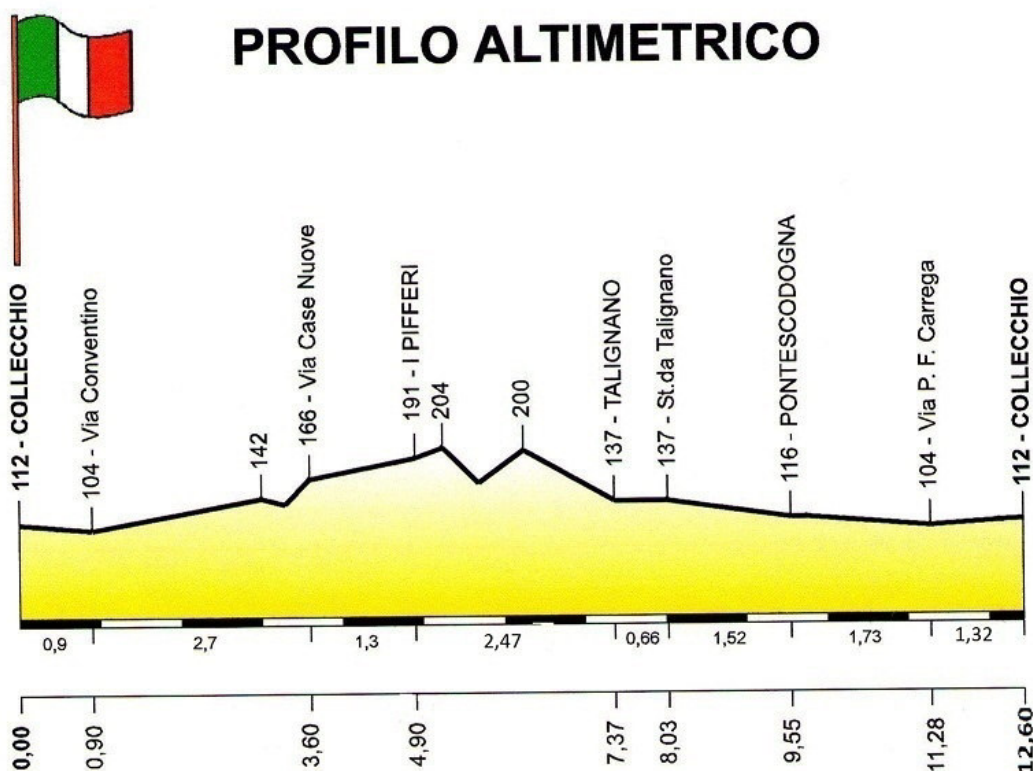

organizza

11 APRILE 2015 - ORE 13.00**19° TROFEO EDIL C****GARA CICLISTICA INTERNAZIONALE ELITE - UNDER 23** cl.1.2 M.E.**PRIMO ANELLO (ROSSO): 7 GIRI di 12,600km pari a 88,200 km****SECONDO ANELLO (AZZURRO): 4 GIRI di 15,225 km pari a 60,900 km****LUNGHEZZA TOTALE DELLA CORSA: 149,100 km**